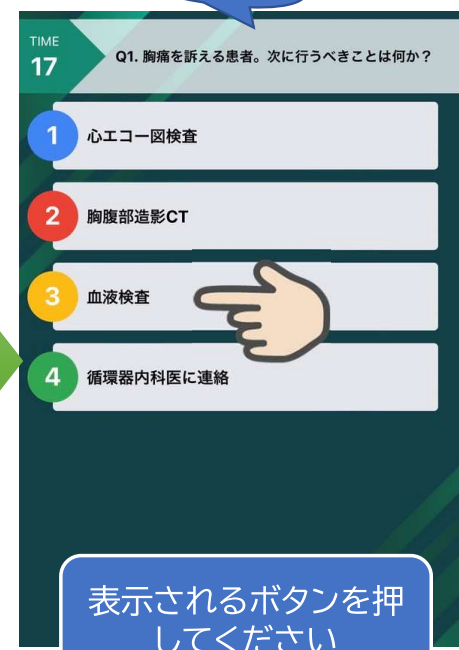

アンケート・投票システム操作について

百人会議
投票用ログインコード

jmics2024

標準カメラを起動

SafariやChrome
などの標準ブラウザ
で開いてください(ア
プ内ブラウザは
NG)

投票開始!

本スクリーンからも読み取り可能です
(遠くの方は指で拡大してください)

- ※ 混線予防のため参加者の皆様はご自身のキャリアの電波でご参加ください。
- ※ 画面表示がどこかに行った場合は再度QRコードをスキャンしていただくと戻れます。