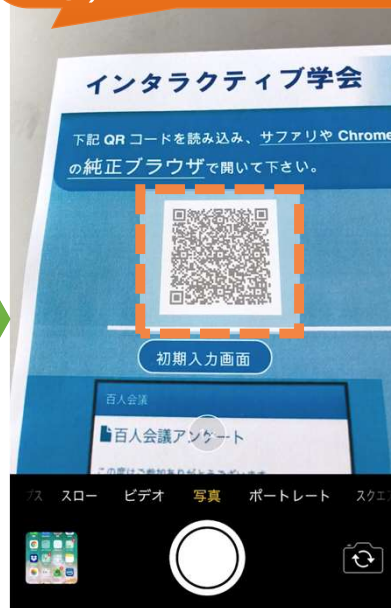

アンケート・投票システム操作について

百人会議
投票用ログインコード

jmics2024

標準カメラを起動

SafariやChrome
などの標準ブラウザ
で開いてください(ア
プ内ブラウザは
NG)

投票開始!

本スクリーンからも読み取り可能です
(遠くの方は指で拡大してください)

- ※ 混線予防のため参加者の皆様はご自身のキャリアの電波でご参加ください。
- ※ 画面表示がどこかに行った場合は再度QRコードをスキャンしていただくと戻れます。